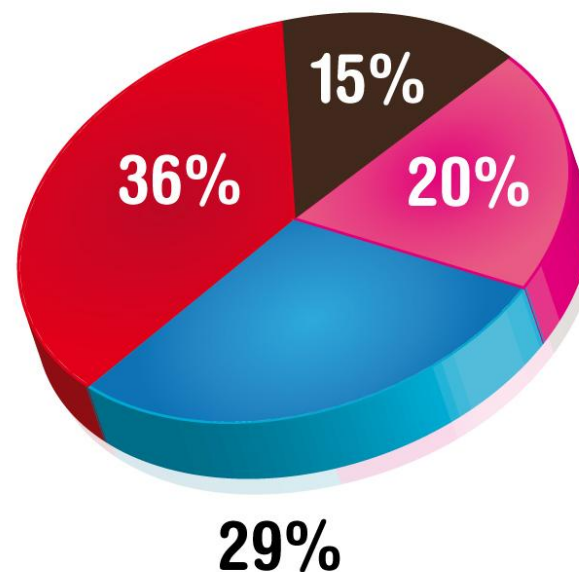

Rozdělení počtu zobrazení

T-Mobile

O2

Vodafone

ostatní