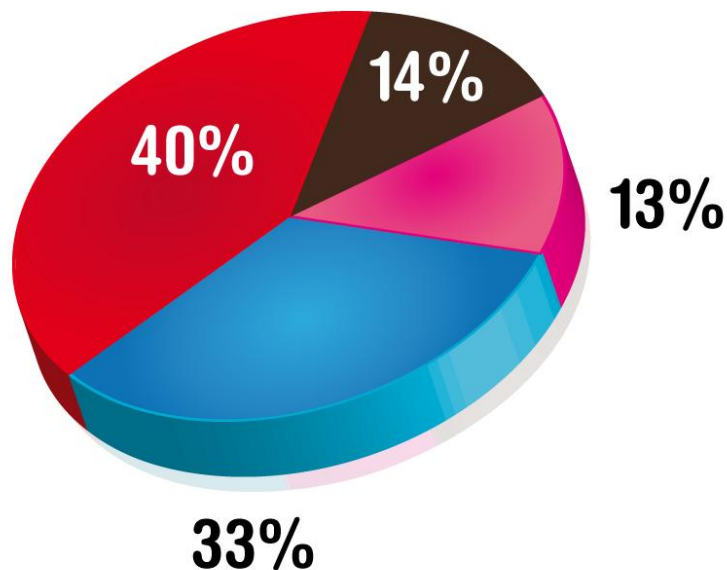

Statistiky mobilních služeb – červenec 2009

Rozdělení návštěv