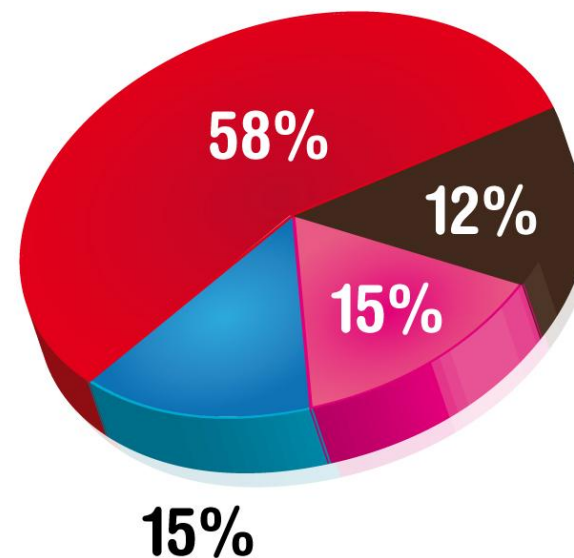

Rozdělení počtu zobrazení

T-Mobile

02

Vodafone

ostatní