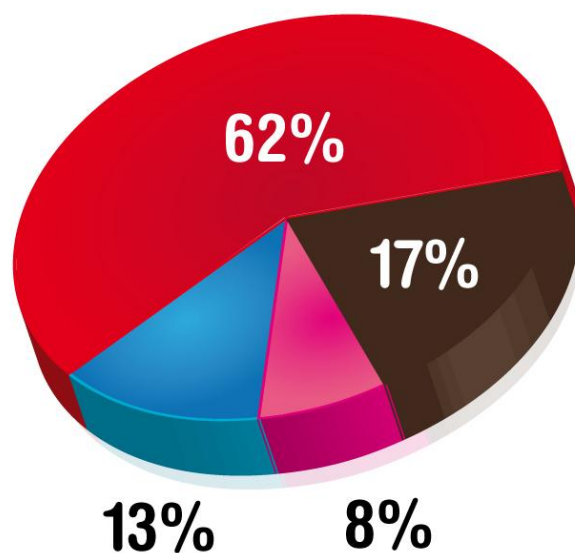

## Statistiky mobilních služeb – květen 2009

Data za 05/2009

Zobrazené stránky

Návštěvy

---

<b>Vodafone celkem</b>	<b>27 186 999</b>	<b>7 318 731</b>
<b>T-Mobile celkem</b>	<b>7 072 178</b>	<b>931 034</b>
<b>O2 celkem</b>	<b>6 916 922</b>	<b>1 551 015</b>
<b>Ostatní</b>	<b>6 845 153</b>	<b>2 316 591</b>
<b>Celkem vše</b>	<b>48 021 252</b>	<b>12 117 371</b>

### Rozdělení návštěv